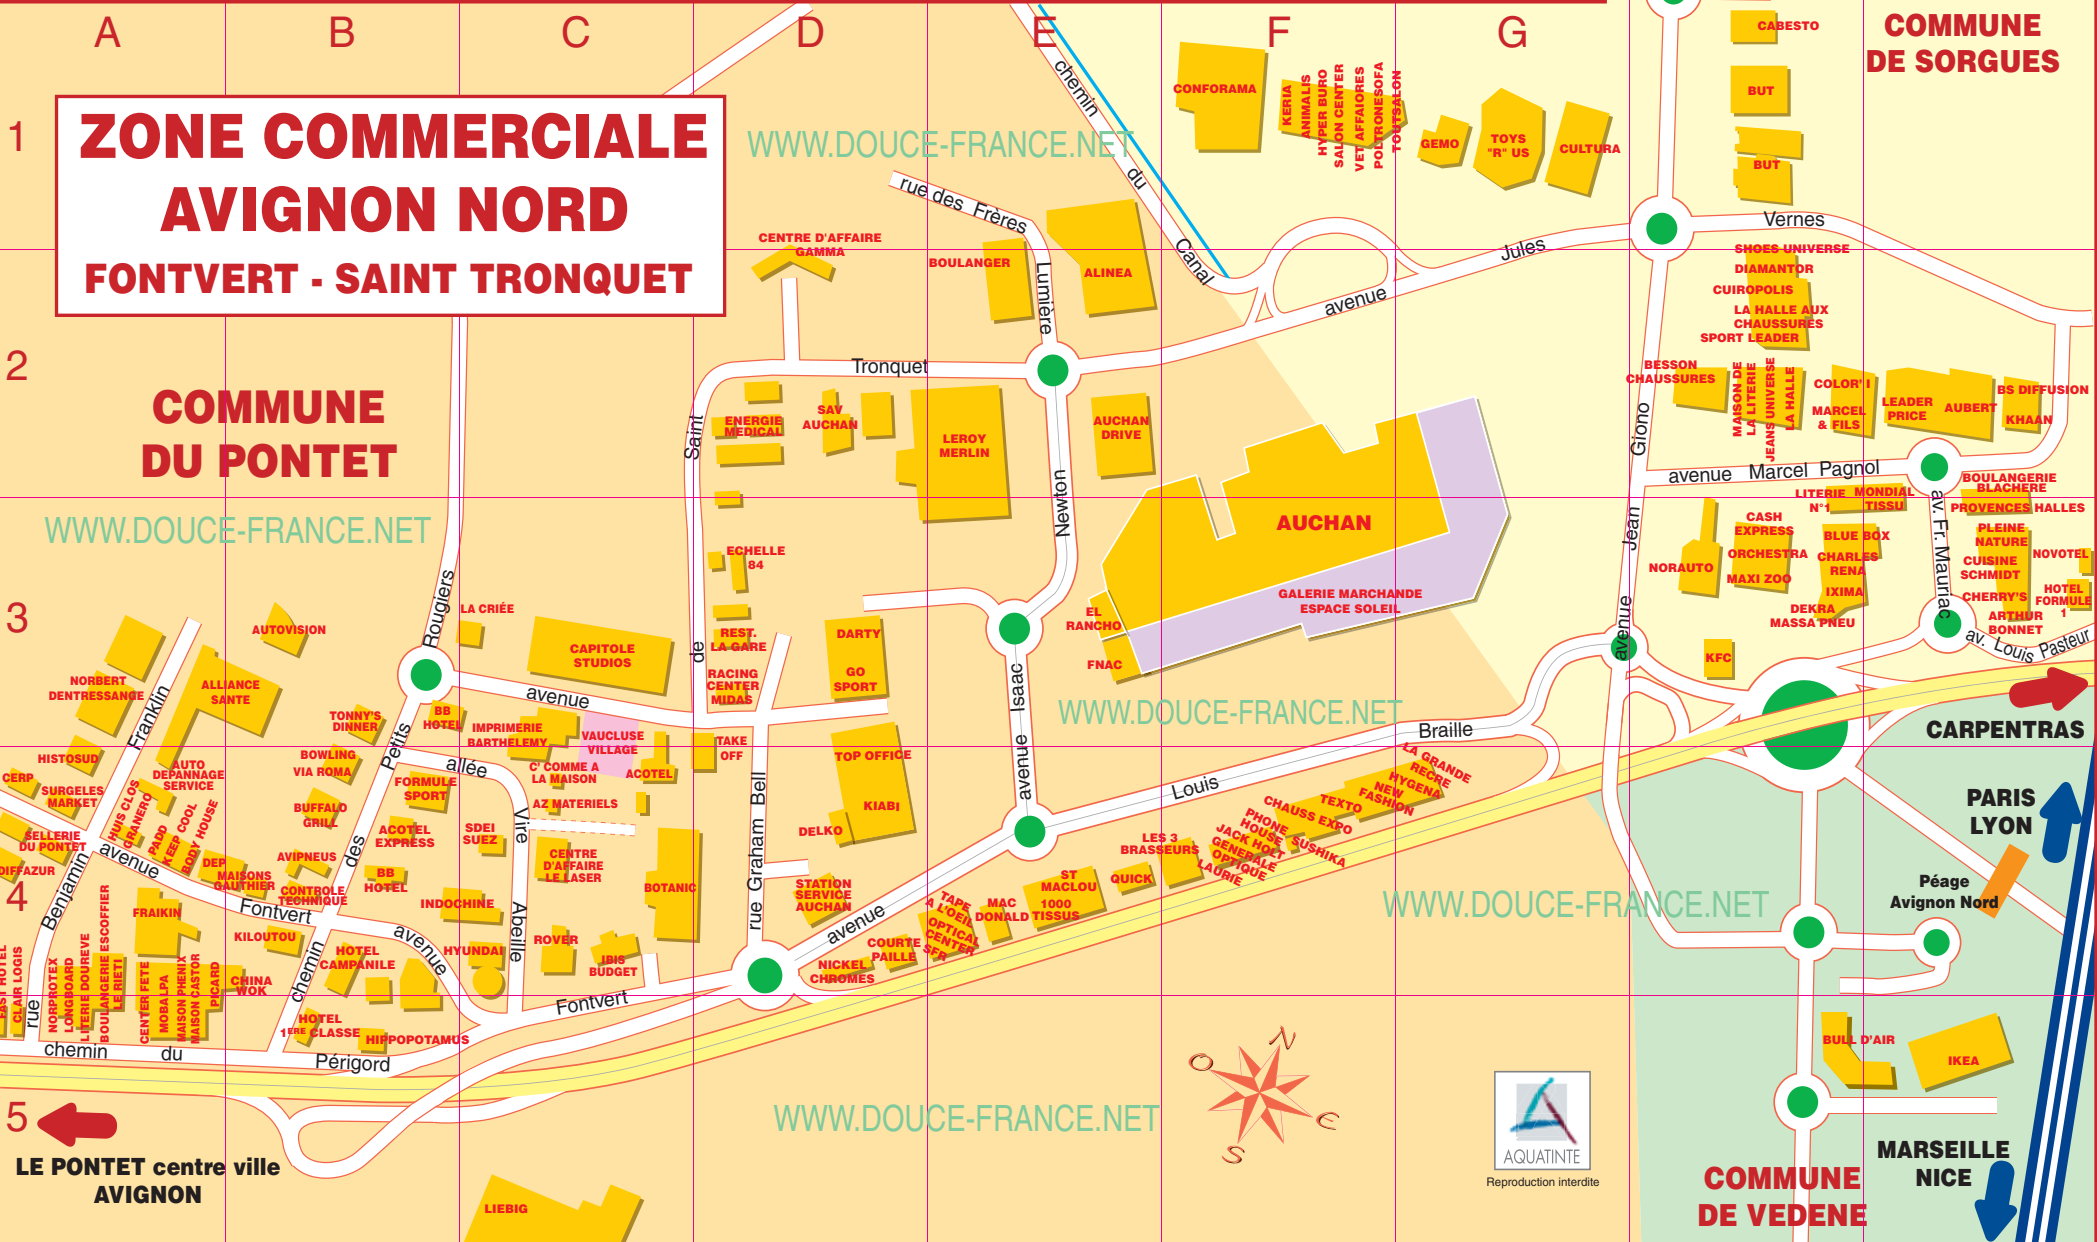

ZONE COMMERCIALE AVIGNON NORD FONTVERT - SAINT TRONQUET

COMMUNE DU PONTET

COMMUNE DE SORGUES

LE PONTET centre ville AVIGNON

COMMUNE DE VEDENE
MARSEILLE NICE

WWW.DOUCE-FRANCE.NET

WWW.DOUCE-FRANCE.NET

WWW.DOUCE-FRANCE.NET

WWW.DOUCE-FRANCE.NET

WWW.DOUCE-FRANCE.NET

CARPENTRAS

PARIS LYON

BULL D'AIR
IKEA

COMMUNE DE VEDENE