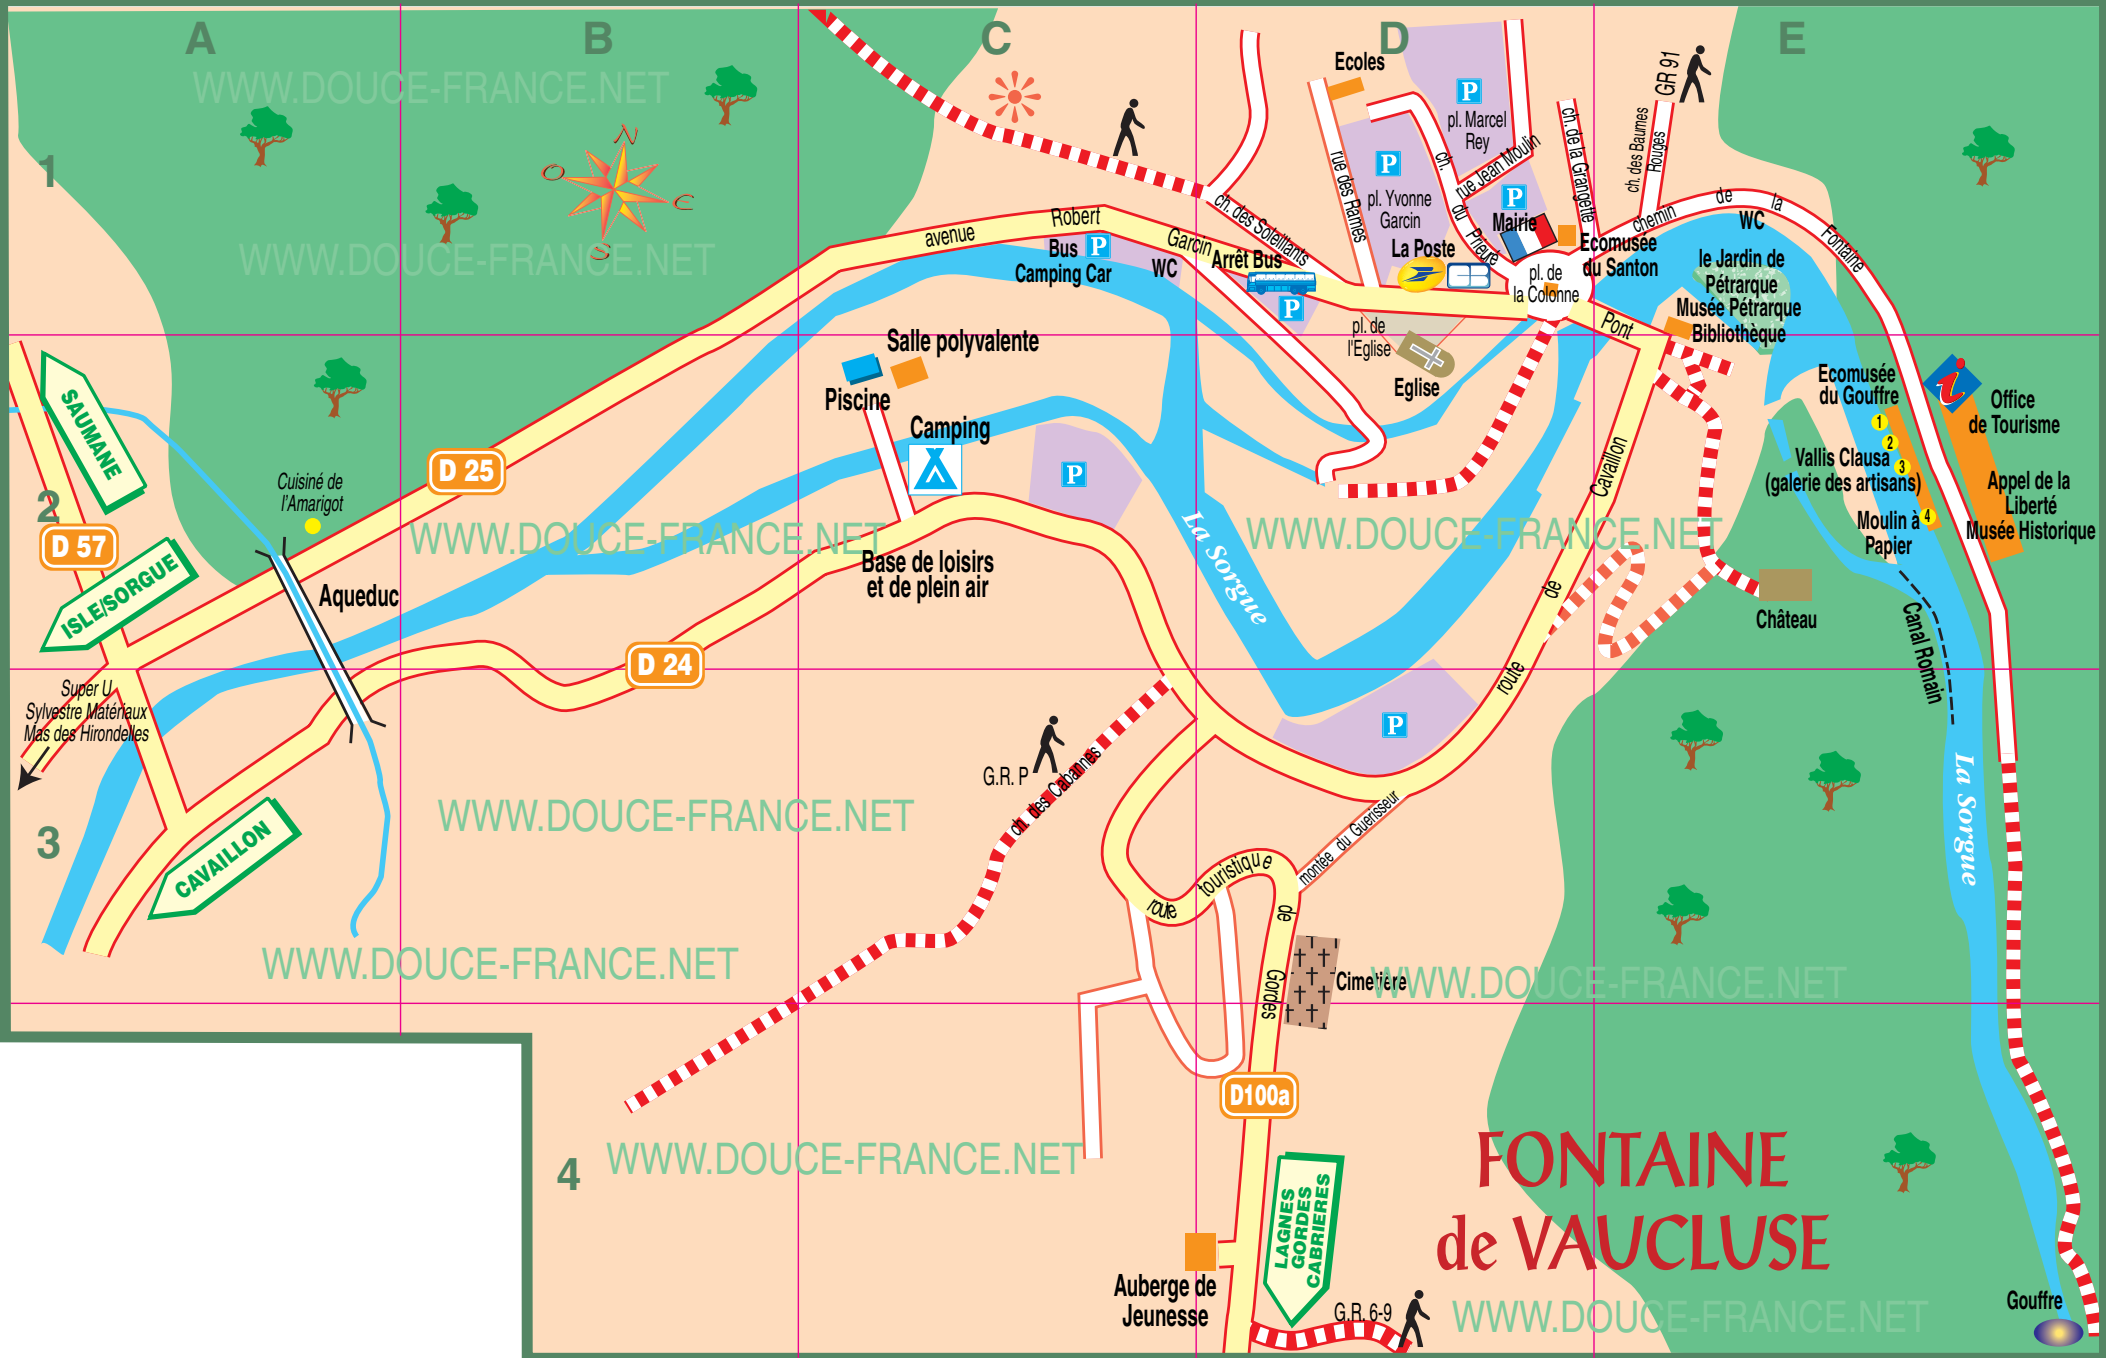

FONTAINE de VAUCLUSE

WWW.DOUCE-FRANCE.NET

SAUMANE

ISLE/SORGUE

CAVAILLON

LAGNES GORGES CABRIERES

D 25

D 57