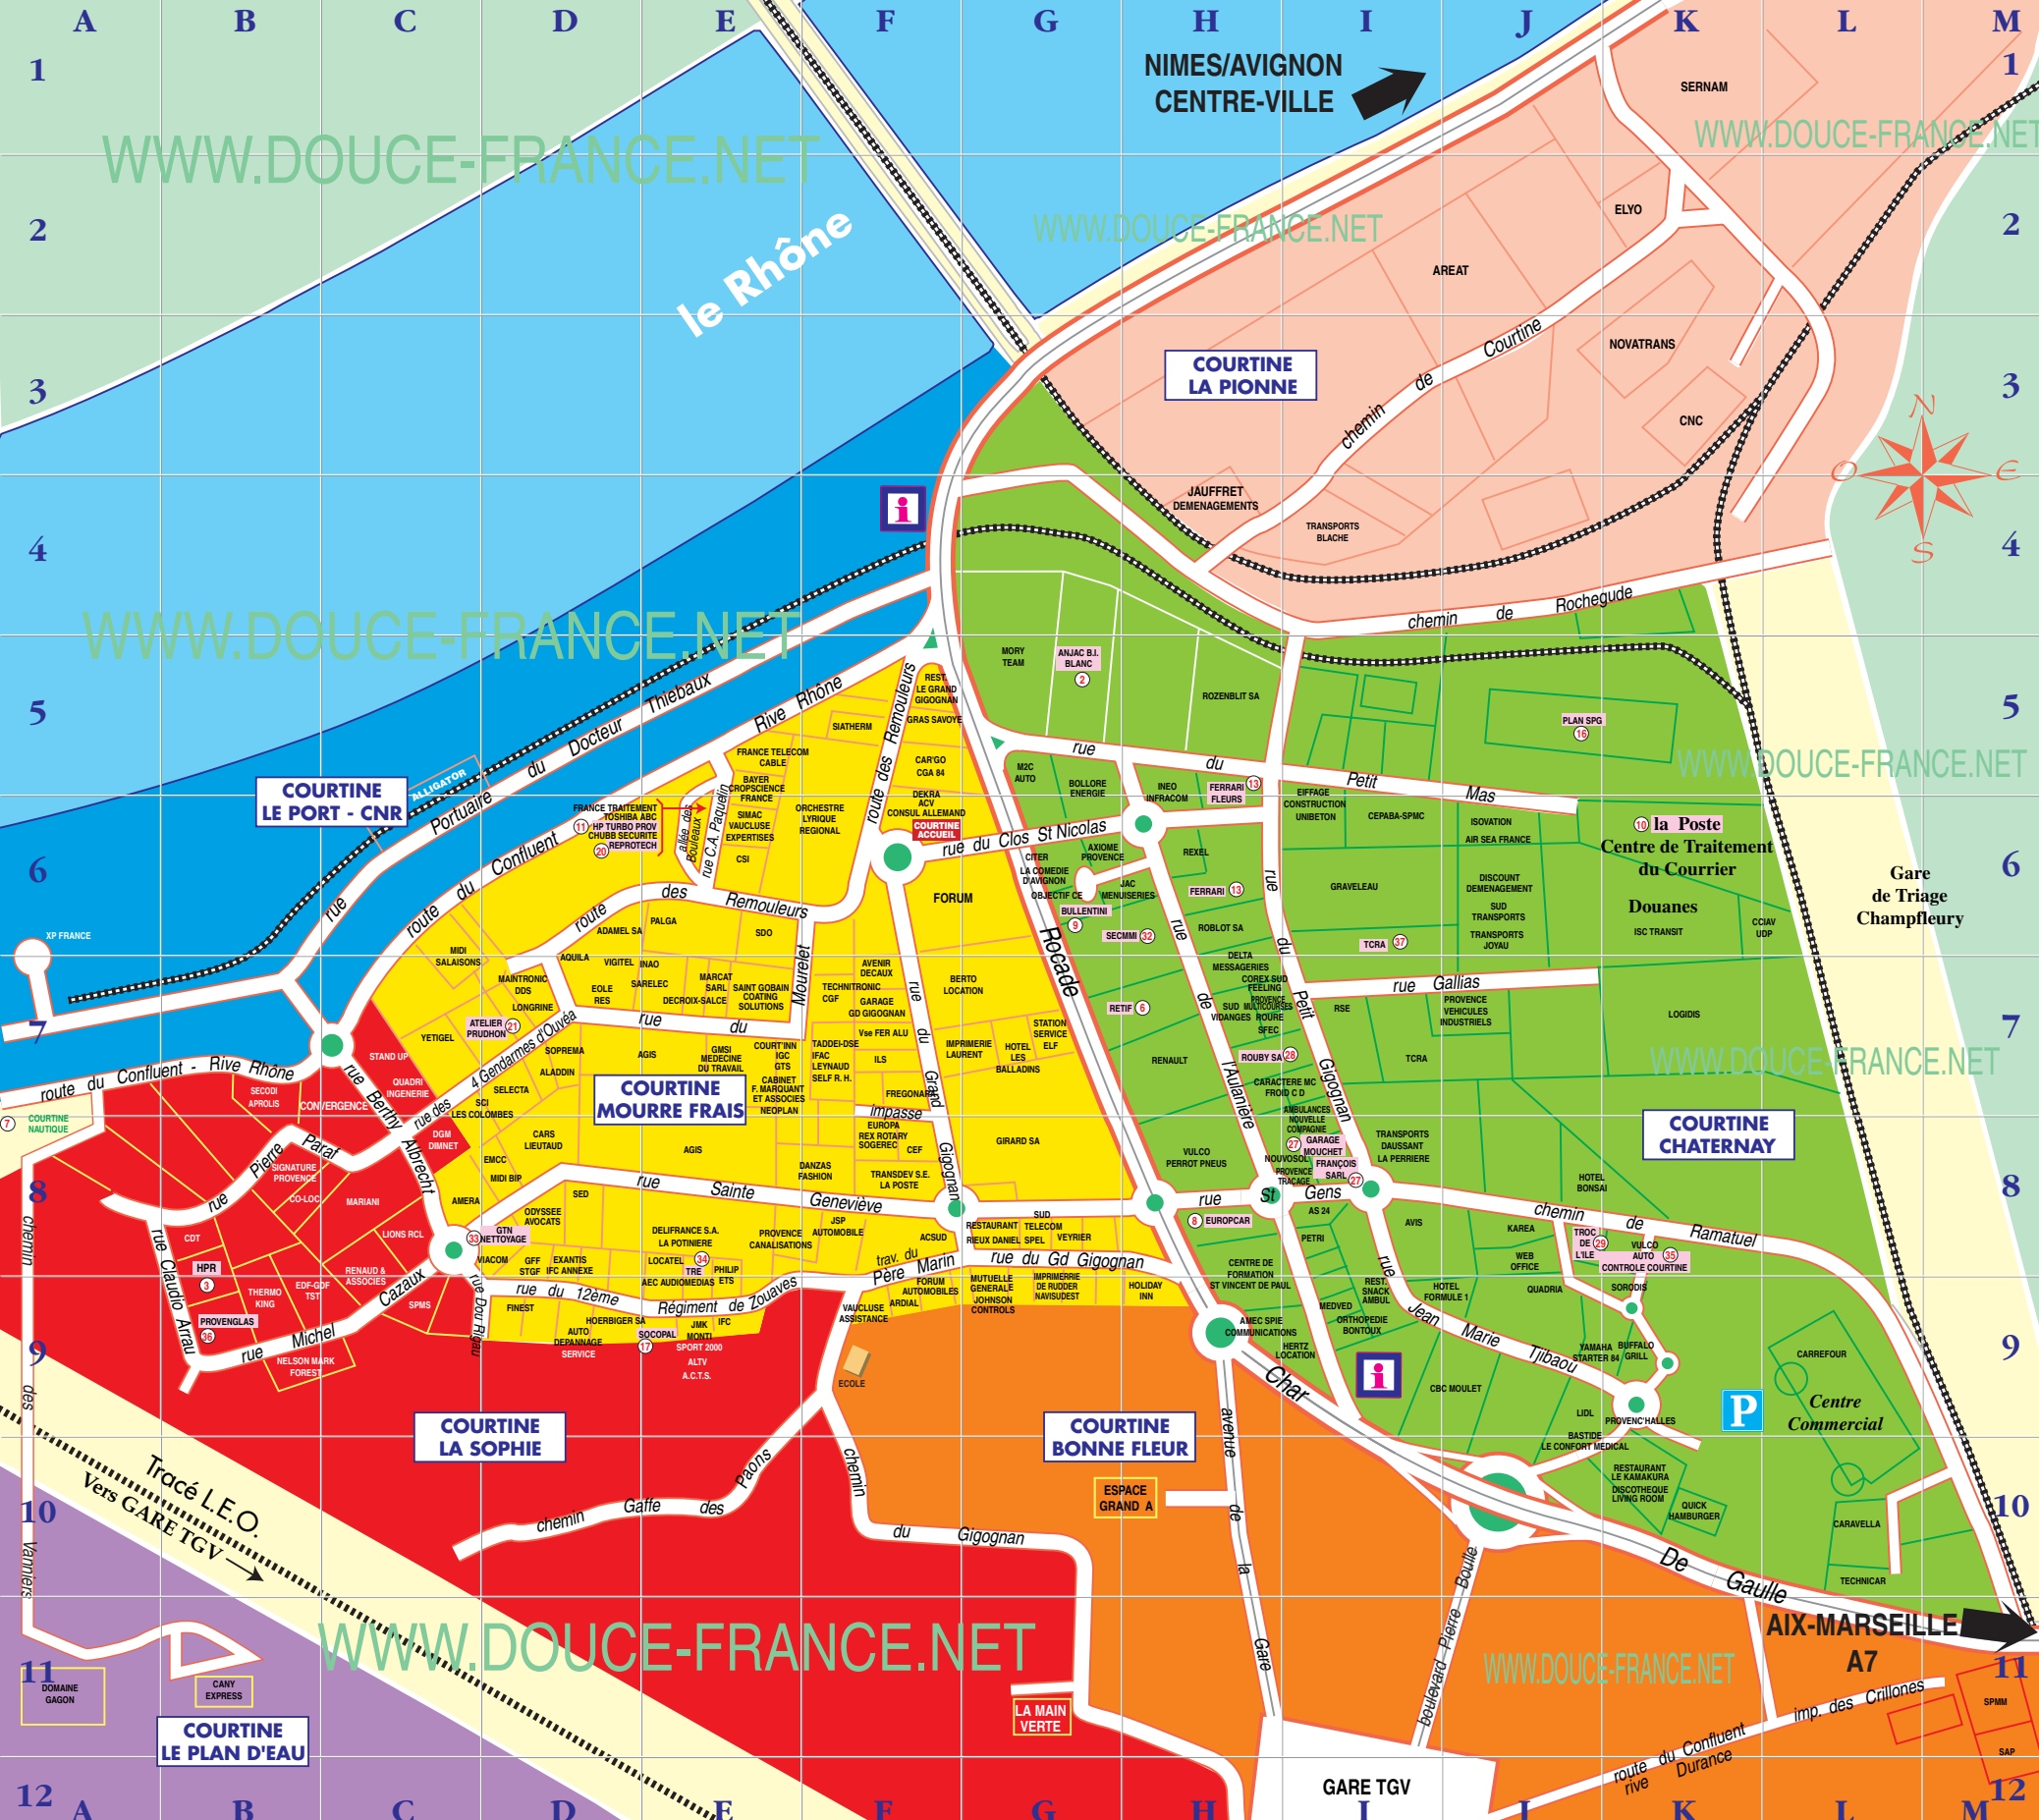

WWW.DOUCE-FRANCE.NET

WWW.DOUCE-FRANCE.NET

WWW.DOUCE-FRANCE.NET

WWW.DOUCE-FRANCE.NET

WWW.DOUCE-FRANCE.NET

WWW.DOUCE-FRANCE.NET

WWW.DOUCE-FRANCE.NET

NIMES/AVIGNON  
CENTRE-VILLE

COURTINE  
LA PIONNE

COURTINE  
LE PORT - CNR

COURTINE  
MURRE FRAIS

COURTINE  
CHATERNAY

COURTINE  
BONNE FLEUR

COURTINE  
LA SOPHIE

COURTINE  
LE PLAN D'EAU

AIX-MARSEILLE

GARE TGV

A B C D E F G H I J K L M

12

12

6

6

5

5

4

4

3

3

2

2

1

1