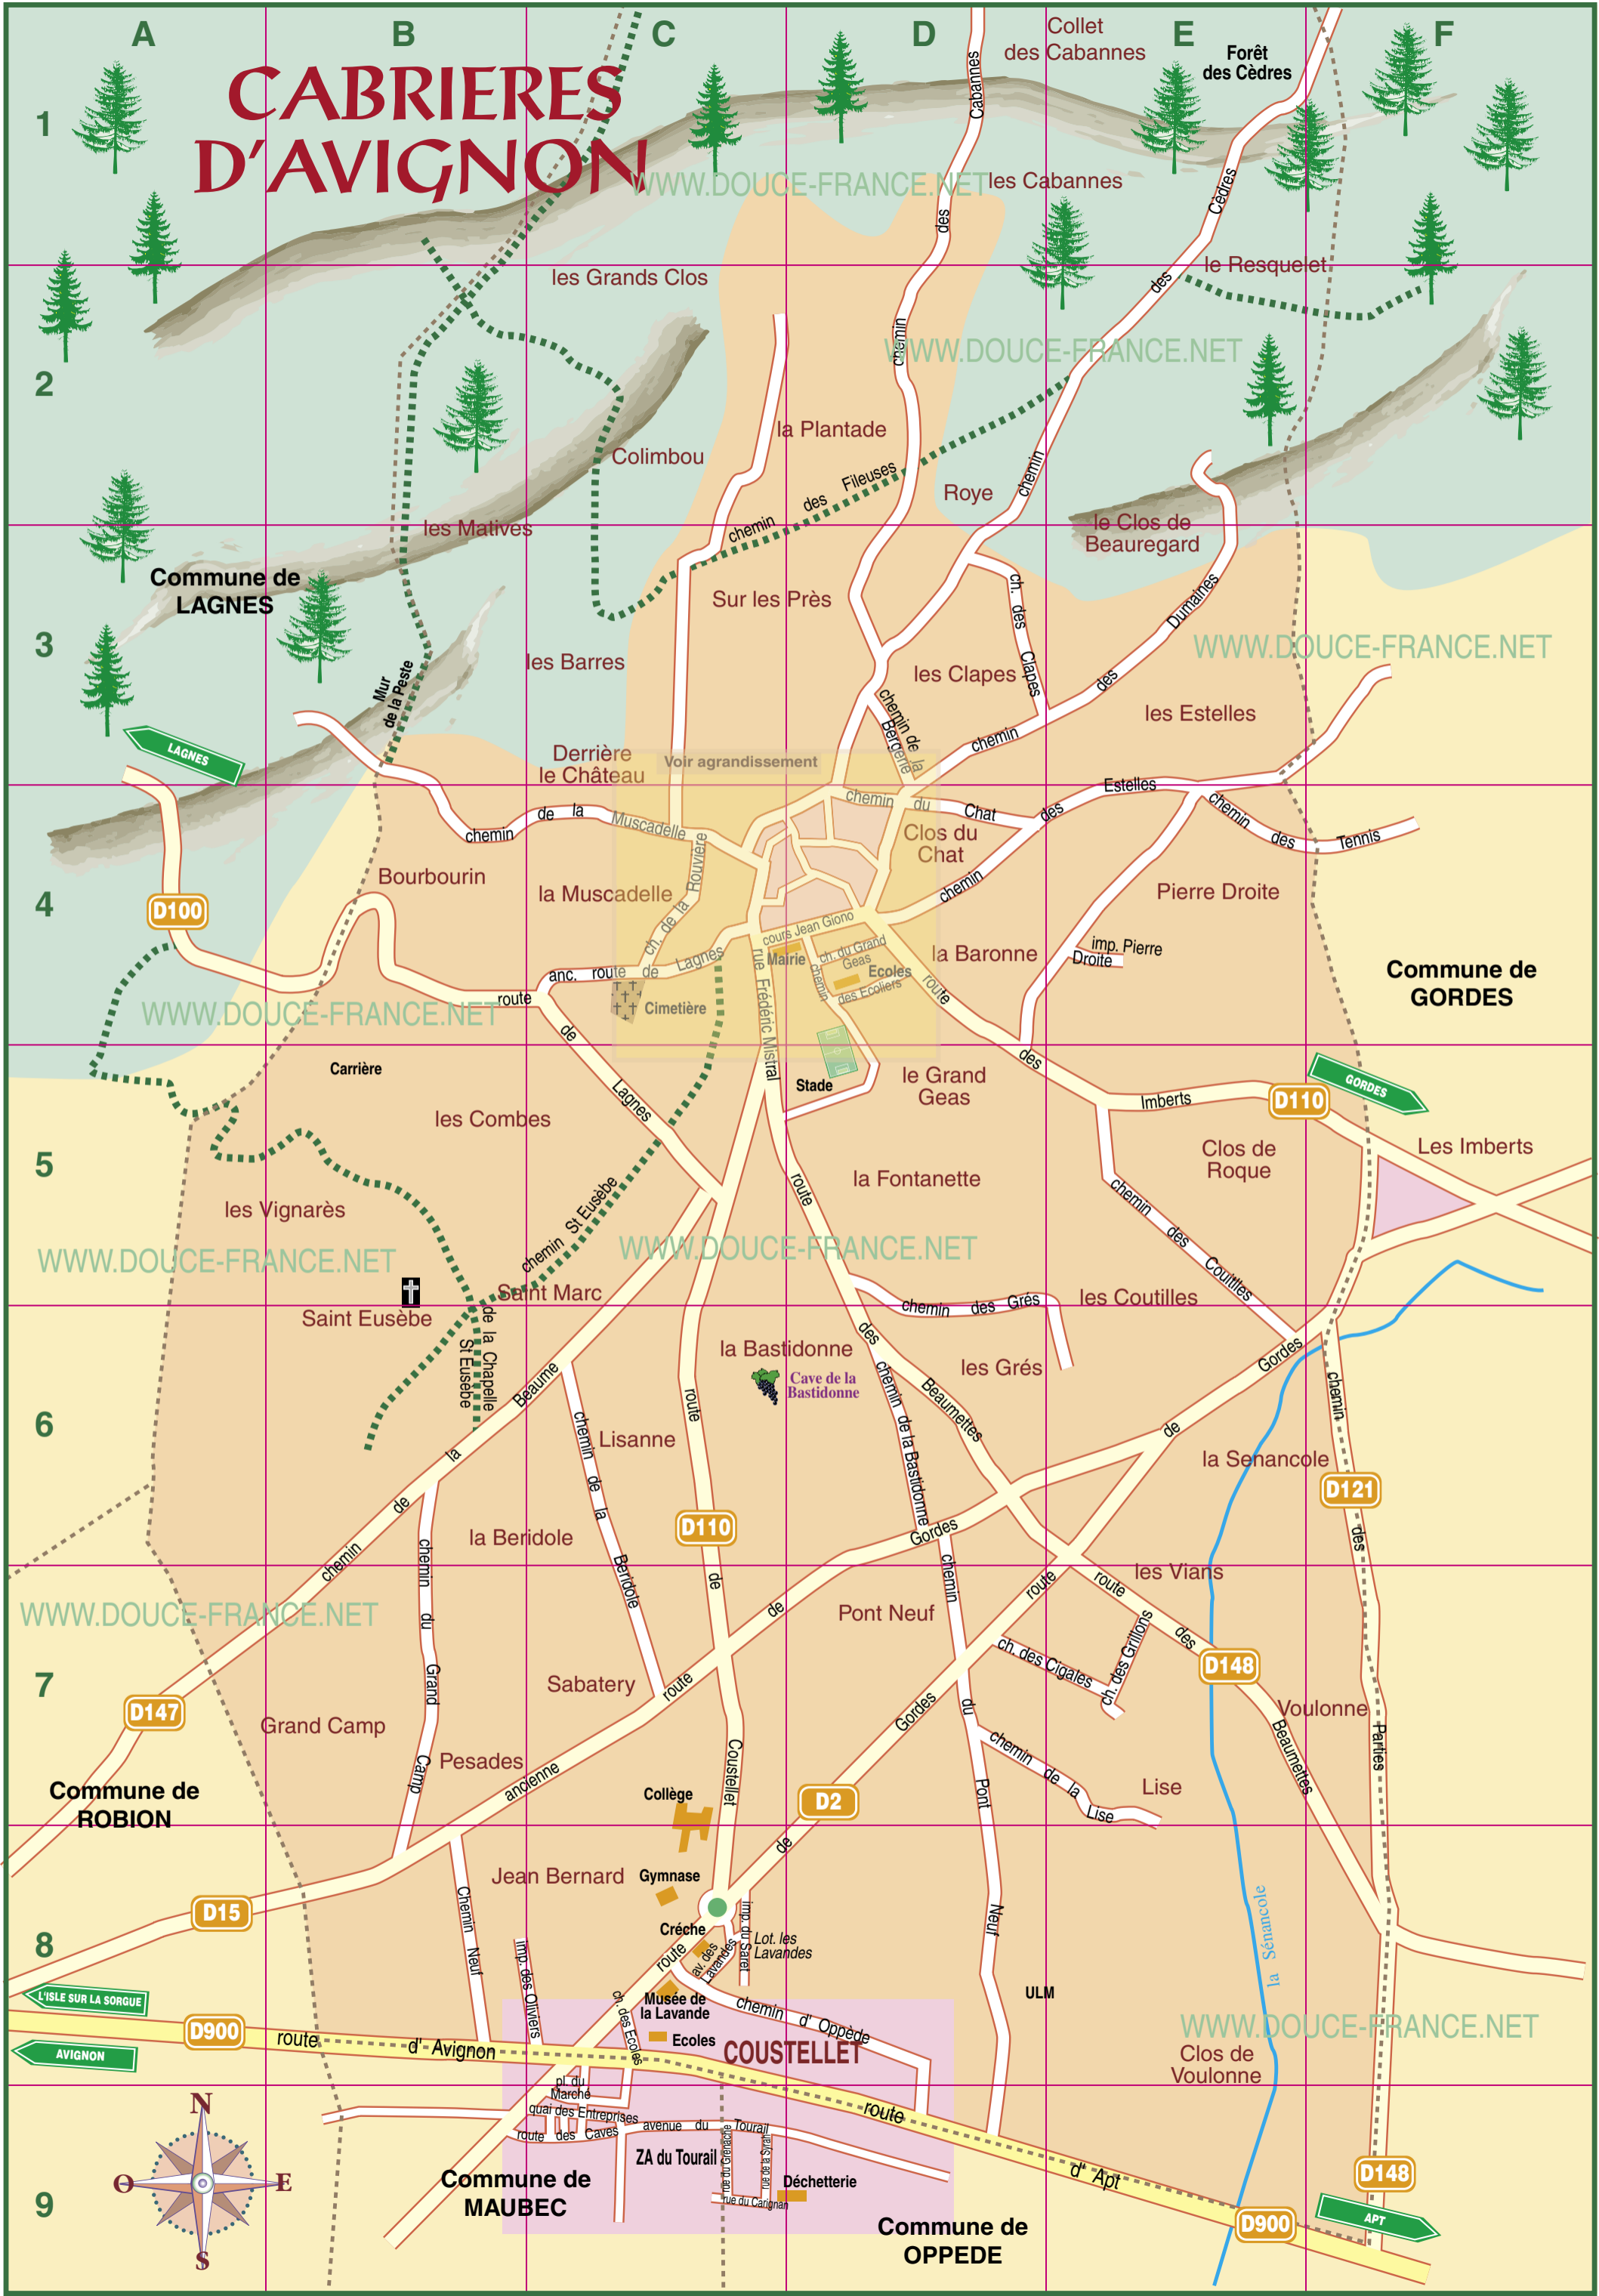

CABRIERES D'AVIGNON

1
2
3
4
5
6
7
8
9

A B C D E F

Collet des Cabannes
Forêt des Cèdres
les Cabannes
le Resquet
le Clos de Beauregard
les Estelles
Pierre Droite
les Imberts
les Vianis
Voulonne
Clos de Voullonne
ULM
Déchetterie
ZA du Tourail
Mairie
Ecoles
Stade
Cimetière
Cave de la Bastidonne
Gymnase
Collège
Musée de la Lavande
Ecoles

les Grands Clos
Colimbou
la Plantade
Roya
les Clapes
les Estelles
Clos du Chat
la Baronne
le Grand Geas
la Fontanette
les Grés
les Couilles
la Senancole
les Vians
Lise
Jean Bernard
Crèche
Musée de la Lavande
Ecoles
ZA du Tourail
Déchetterie

Commune de LAGNES
Commune de GORDES
Commune de ROBION
Commune de MAUBEC
Commune de OPPEDE

WWW.DOUCE-FRANCE.NET

D100
D110
D147
D15
D900
D148
D2
D121
D148
D900

Mur de la Peste
Cimetière
Cave de la Bastidonne
Gymnase
Collège
Musée de la Lavande
Ecoles